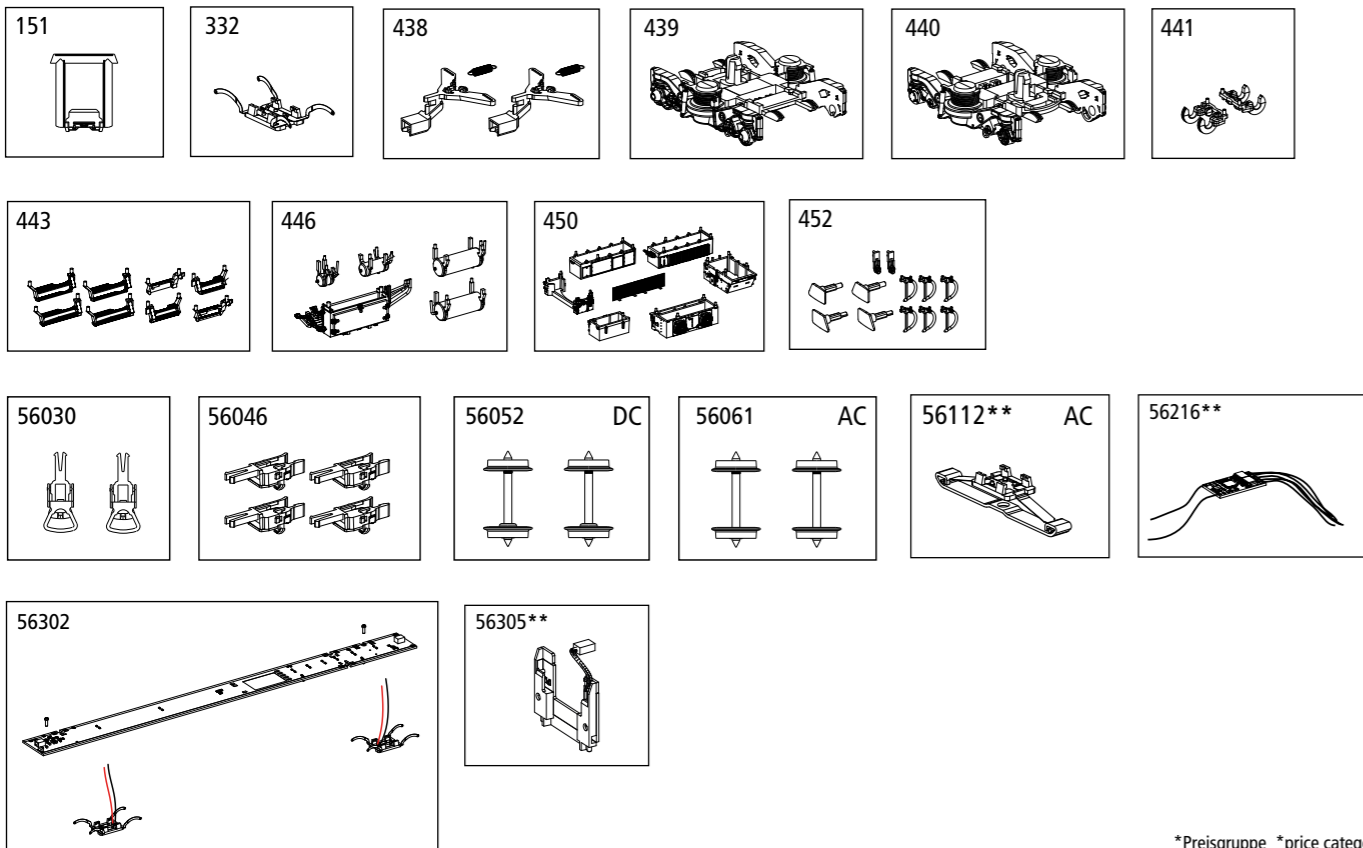

ERSATZTEILE

Spare parts · Pièces détachées

Bei Ersatzteilanforderung bitte immer die vollständige Ersatzteil-Nr. angeben. Hinweis: Für dieses Modell sind nur die unten aufgeführten Ersatzteile erhältlich!

Note: Seules les pièces demandée sont disponibles pour ce modèle!

*Preisgruppe *price category

Bezeichnung / Description	ET-Nr. / spare part N°	PG*
Gummiwulst / Door frame	53000-151	5
Schleiferhalter Clip, 2x Radschleifer / Clip holder, Rail pickup (2 pcs.)	97652-332	8
2x Kupplungsschacht, 2x Feder / 2x coupling shaft, 2x spring	53000-438	9
Drehgestell vorn komplett / Bogie front complete	53000-439	9
Drehgestell hinten komplett / Bogie rear complete	53000-440	9
2x Bremsscheibenhalter / 2x brake disc holder	53000-441	6
Einstiegsstufen (8-tlg.) / Access stairs (8 pcs.)	53000-443	7
Kessel, Kasten (5-tlg.) / Boiler, box (5 pcs.)	53000-446	8
Batteriekasten alt, Batteriekasten modernisiert, Heizung, Abdeckung / Batteriebox alt, battery box modernized, heating, cover battery box, fuse box, air conditioner box, WC tank	97648-450	9
2x Teil Unterseite, 2x Puffer links, 2x Puffer rechts, 6x Bremschlauch / 2x part bottom, 2x buffer left, 2x buffer right, 6x brake hose	97646-452	7

Bezeichnung / Description	ET-Nr. / spare part N°	PG*
ET aus unserem Standard-Programm / Spare parts standard range		
Kupplung, vollst. (2 Stück) / Coupling, complete (set of 2)	56030	
H0 PIKO Kurzkupplung (4 Stück) / H0 PIKO short Coupling (set of 4)	56046	
Multiprotokoll-Funktionsdecoder / Multiprotocol function decoder	56126**	
Beleuchtungsbausatz / Interior Lighting	56302	
Beleuchtungsbausatz Schlusslicht / Interior Lighting Taillight	56305**	
ET aus unserem Standard-Programm (nur DC-version) / Spare parts standard range (only DC version)		
Radsatz (2 Stück) / Wheelset (set of 2)	56052	
ET aus unserem Standard-Programm (nur AC-version) / Spare parts standard range (only AC version)		
Radsatz (2 Stück) / Wheelset (set of 2)	56061	
Schleifer / Slider	56112**	