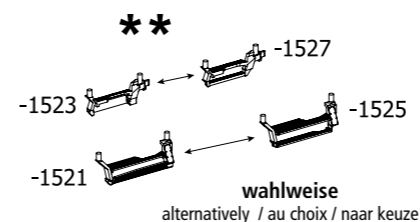

Bezeichnung / Description	ET-Nr. / spare part N°	PG*
ET aus unserem Standard-Programm / Spare parts standard range		
Kupplung, vollst. (2 Stück) / Coupling, complete (set of 2)	56030	
H0 PIKO Kurzkupplung (4 Stück) / H0 PIKO short Coupling (set of 4)	56046	
Multiprotokoll-Funktionsdecoder / Multiprotocol function decoder	56126**	
Beleuchtungsbausatz / Interior Lighting	56302	
Beleuchtungsbausatz Schlusslicht / Interior Lighting Taillight	56305**	
ET aus unserem Standard-Programm (nur DC-version) / Spare parts standard range (only DC version)		
Radsatz (2 Stück) / Wheelset (set of 2)	56052	
ET aus unserem Standard-Programm (nur AC-version) / Spare parts standard range (only AC version)		
Radsatz (2 Stück) / Wheelset (set of 2)	56061	
Schleifer / Slider	56112**	

** nur in Verbindung mit dem Beleuchtungsbausatz # 56302 verwendbar
** can only be used in conjunction with lighting kit # 56302

Personenwagen ICR 1. Kl. NS

Passenger Car ICR 1. cl. NS

Voiture de voyageurs 1ere classe NS

ICR rijtuigen van de NS

Wichtige Informationen sind in der Verpackung und in der Anleitung enthalten. Bitte bewahren Sie diese auf.

- 1 Gehäuse leicht spreizen und nach oben abziehen / Spread the body and pull slightly upward / Ecarter légèrement la caisse et retirez-la par le haut / Sprijd lichtjes de kast en verwijder naar boven