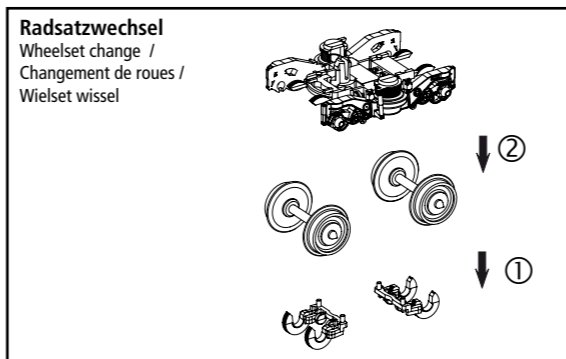

** Ab Radius R2 (422 mm) oder bei Vitrinenmodellen einsetzbar!
To use with a radius R2 (422 mm) or display models! / À utilisé avec un rayon R2 (422 mm) ou modèles d'étalage! / Te gebruiken met een radius R2 (422 mm) of display modellen!

Das Modell gestattet die Nachrüstung von LED-Innenbeleuchtungsbausätzen: # 56302 & #56305

The model can be fitted with LED-Interior Lightings: # 56302 & #56305 /

Le modèle correspondu avec LED - l'Éclairage Intérieur: # 56302 & #56305 /

Het model is voorbereid om LED-binnenverlichtingssets achteraf te kunnen monteren: # 56302 & #56305